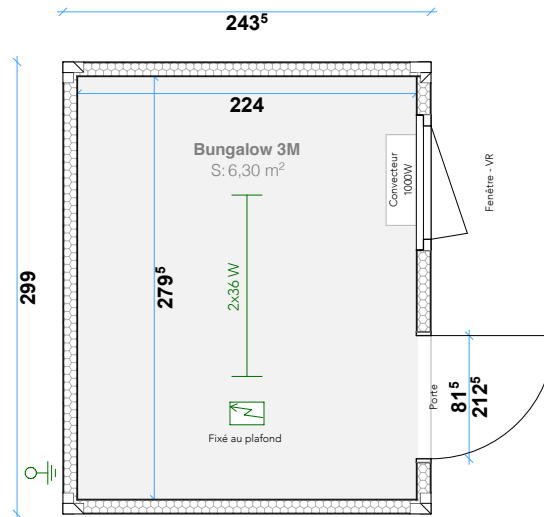

SAS CORSE CONSTRUCTION MODULAIRE

Siret : 894 934 520 00012 - TVA : FR33894934520

Bungalow 3M - Standard

Descriptif

Electricité aux normes françaises
230V / 32A / 3 POLES / 2 PRISES

Raccordement électrique :

Alimentation par prises CEE encastrées dans le cadre
Convecteur
Mise à la terre

Possibilité d'assemblage en RDC/R+1/R+2

Poids : 1.290 Kg

Surface : 6,30 m²

Charge admissible sur plancher : 150 Kg/m.

Fenêtre avec volet roulant