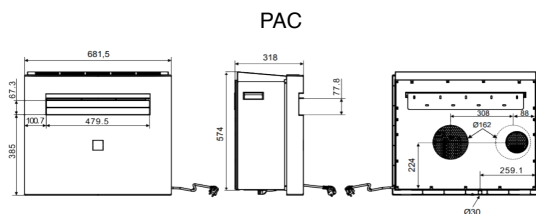

### Descriptif

Electricité aux normes françaises  
230V / 32A / 3 POLES / 2 PRISES