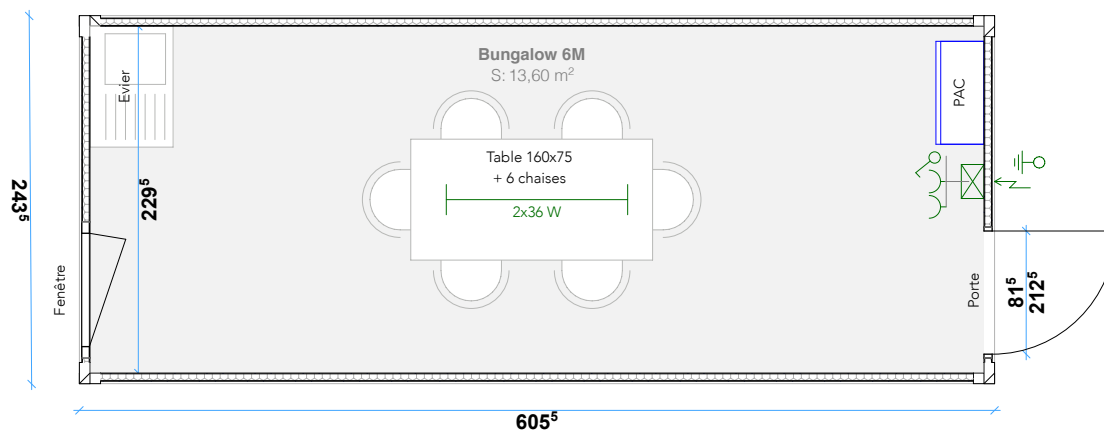

### Descriptif

Electricité aux normes françaises  
230V / 32A / 3 POLES / 2 PRISES

Possibilité d'assemblage en RDC/R+1/R+2

Poids : 1.600 Kg

Surface : 13,60 m<sup>2</sup>

Charge admissible sur plancher : 150 Kg/m.

**LOXAM**  
MODULE  
Corse

**LOXAM** Bastia

RN 193 - CHEMIN DE CARDELLO  
20620 BIGUGLIA