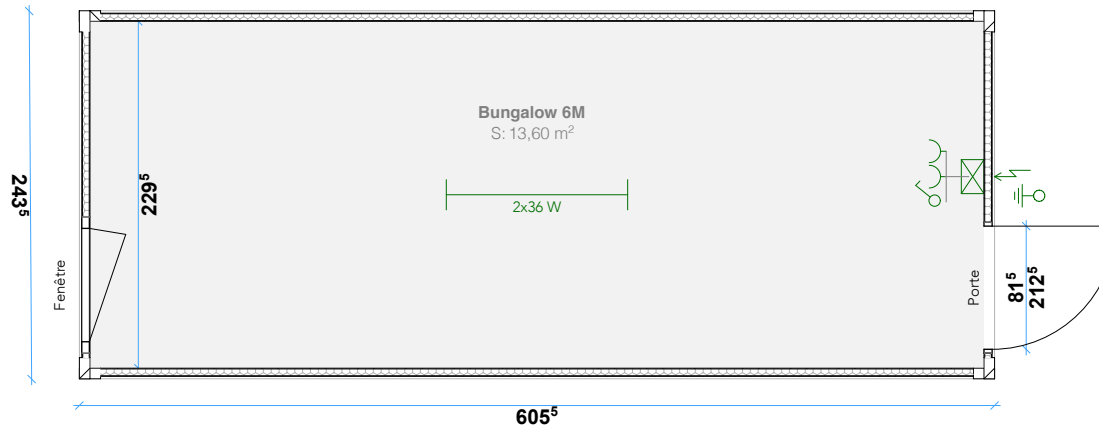

## Bungalow 6M - Standard

### Descriptif

Electricité aux normes françaises  
230V / 32A / 3 POLES / 2 PRISES

#### **Raccordement électrique :**

Extérieur via une boîte de dérivation  
Câble H07RN-F (3x6 mm<sup>2</sup>) préinstallé  
Mise à la terre

Possibilité d'assemblage en RDC/R+1/R+2

Poids : 1.600 Kg

Surface : 13,60 m<sup>2</sup>