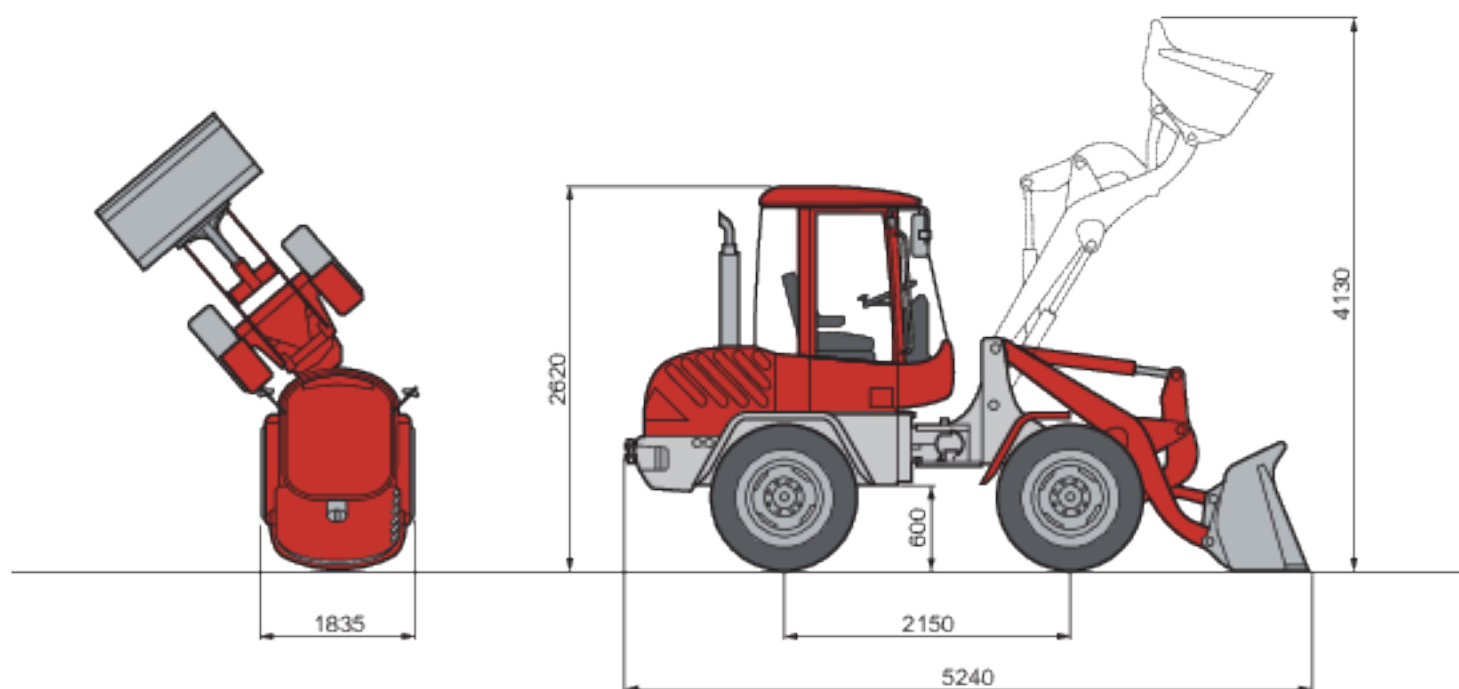

AR65

CHARGEUSE ARTICULEE	AR65
Code produit	058 0005
Capacité du godet	800 l
Charge maxi du godet	1542 kg
Godet multifonction 4 en 1	Oui
Hauteur de déversement à 45°	2,50 m
Capacité de levage maxi avec fourches	2670 kg
Hauteur de levage avec fourches	2,980 m
Puissance	43,5 kW
Vitesse de déplacement maxi	20 km/h
Rayon de braquage	3,70 m
Pente maxi	30 °
Carburant	Diesel
Capacité du réservoir carburant	60 l
Poids	5010 kg

CHARGEUSE ARTICULEE

L30B

CHARGEUSE ARTICULEE	L30B
Code produit	058 0005
Capacité du godet	900 l
Charge maxi du godet	1700/4000 kg
Godet multifonction 4 en 1	Oui
Hauteur de déversement à 45°	2,48 m
Capacité de levage maxi avec fourches	2400 kg
Hauteur de levage avec fourches	4,13 m
Force de cavage	53 kN
Puissance	52 kW
Vitesse de déplacement maxi	20 km/h
Rayon de braquage	3,90 m
Carburant	Diesel
Capacité du réservoir carburant	86 l
Poids	5710 kg