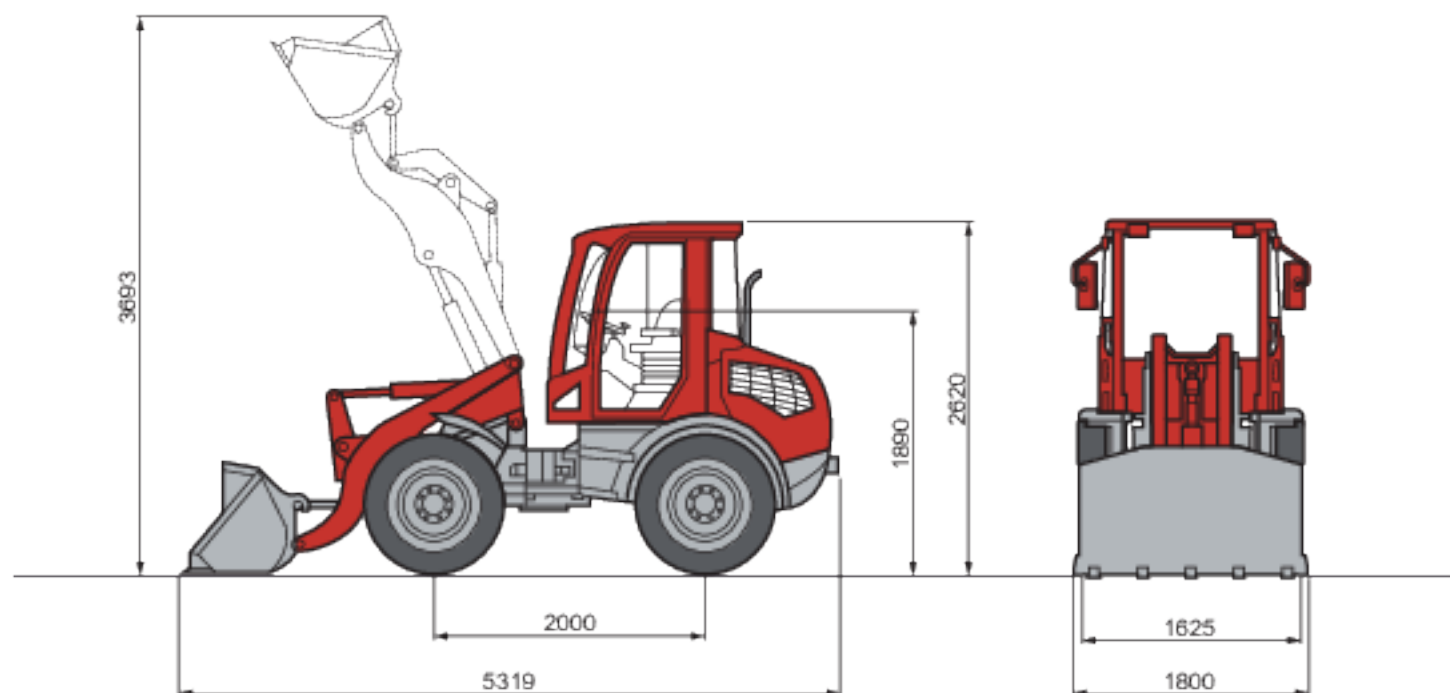

Ce modèle est présenté à titre indicatif comme un exemple de matériel référencé dans cette catégorie. Il ne présage pas du matériel proposé dans l'agence que vous aurez sélectionnée.

CHARGEUSE ARTICULEE

AR65

CHARGEUSE ARTICULEE	AR65
Code produit	058 0005
Capacité du godet	800 l
Charge maxi du godet	1542 kg
Godet multifonction 4 en 1	Oui
Hauteur de déversement à 45°	2,50 m
Capacité de levage maxi avec fourches	2670 kg
Hauteur de levage avec fourches	2,980 m
Puissance	43,5 kW
Vitesse de déplacement maxi	20 km/h
Rayon de braquage	3,70 m
Pente maxi	30 °
Carburant	Diesel
Capacité du réservoir carburant	60 l
Poids	5010 kg

CHARGEUSE ARTICULEE

L30B

CHARGEUSE ARTICULEE	L30B
Code produit	058 0005
Capacité du godet	900 l
Charge maxi du godet	1700/4000 kg
Godet multifonction 4 en 1	Oui
Hauteur de déversement à 45°	2,48 m
Capacité de levage maxi avec fourches	2400 kg
Hauteur de levage avec fourches	4,13 m
Force de cavage	53 kN
Puissance	52 kW
Vitesse de déplacement maxi	20 km/h
Rayon de braquage	3,90 m
Carburant	Diesel
Capacité du réservoir carburant	86 l
Poids	5710 kg