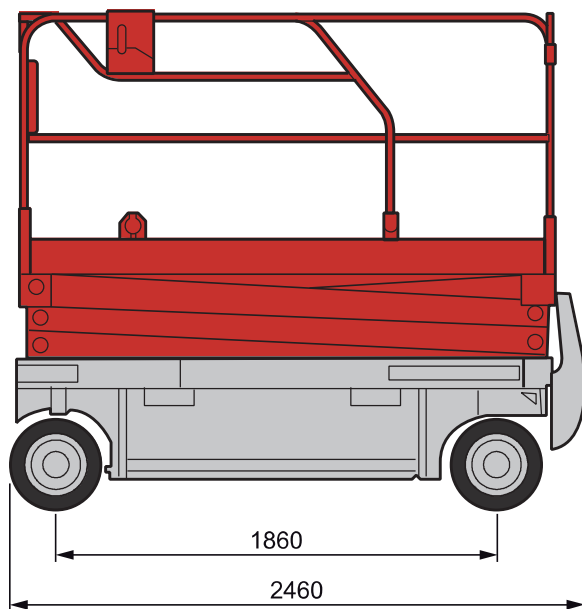

Ce modèle est présenté à titre indicatif comme un exemple de matériel référencé dans cette catégorie. Il ne présage pas du matériel proposé dans l'agence que vous aurez sélectionnée.

PLATEFORME ELECTRIQUE COMPACT 12

PLATEFORME ELECTRIQUE	COMPACT 12
Code produit	049 0078
Hauteur de travail	12 m
Hauteur de plancher	10 m
Charge maxi sur plateforme	300 kg
Déport maxi	0,92 m
Energie	Batteries
Dévers maxi admissible	3°
Pente maxi	23 %
Vitesse de translation	3 km/h
Poids	2630 kg