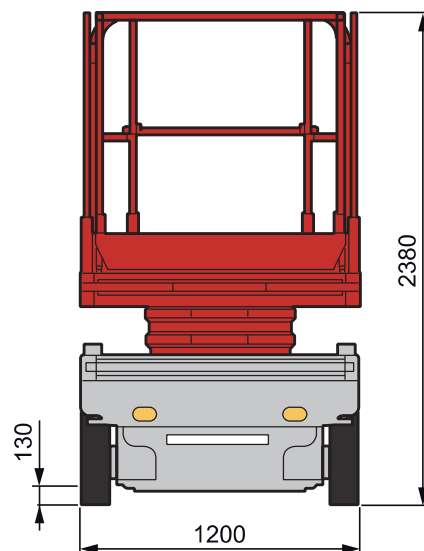

Ce modèle est présenté à titre indicatif comme un exemple de matériel référencé dans cette catégorie. Il ne présage pas du matériel proposé dans l'agence que vous aurez sélectionnée.

PLATEFORME ELECTRIQUE COMPACT 12

PLATEFORME ELECTRIQUE	COMPACT 12
Code produit	049 0078
Hauteur de travail	12 m
Hauteur de plancher	10 m
Charge maxi sur plateforme	300 kg
Déport maxi	0,92 m
Energie	Batteries
Dévers maxi admissible	3°
Pente maxi	23 %
Vitesse de translation	3 km/h
Poids	2630 kg