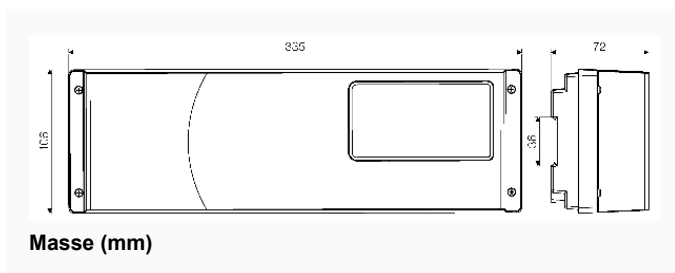

Technische Zeichnungen

Ausführungen

Art.-Nr.

Regelklemmleiste
WB 01 D-8-24

für 8 Regelkreise (24 V)

86014

- ☒ Lagerware
- ☐ Fertigungsware