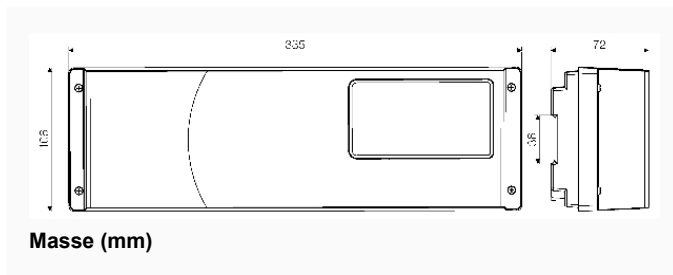

Technische Zeichnungen

Ausführungen

Art.-Nr.

Regelklemmleiste
WB 01 D-8-24

für 8 Regelkreise (24 V)

86014

- ☒ Lagerware
- ☐ Fertigungsware