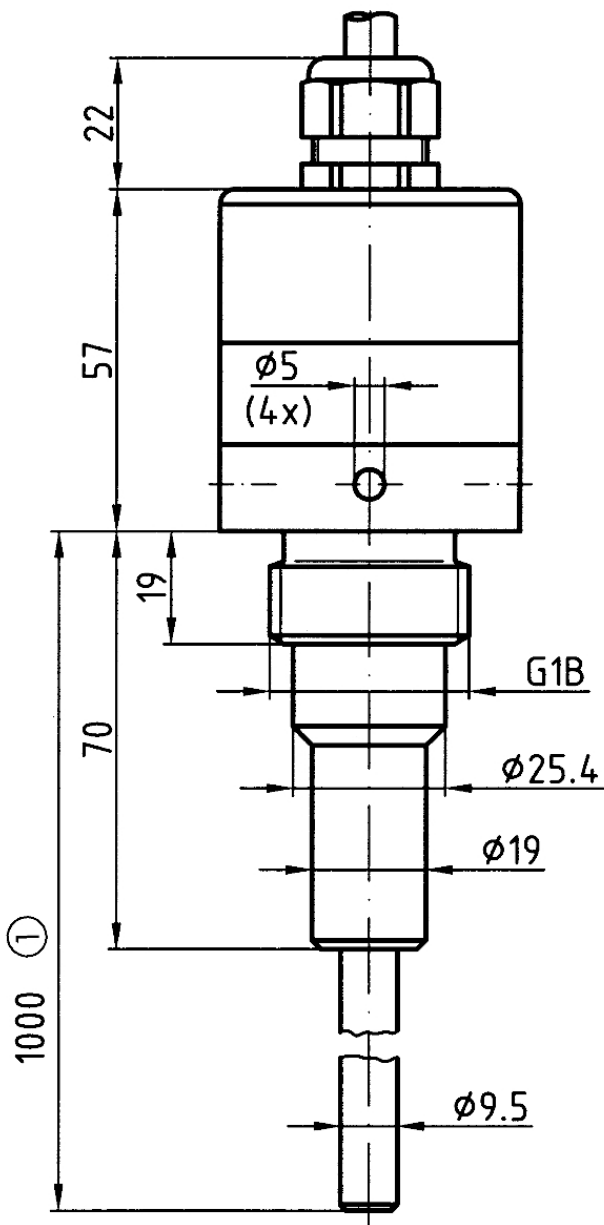

## Einstabsonde LST 32

Art.-Nr. 55332

Stabsonde

Technische Zeichnungen

Einstabsonde LST 23

Masse (mm)  
Standardlänge (kürzbar)

## Ausführungen

Art.-Nr.

Einstabsonde  
LST 32

55332

- Lagerware
- Fertigungsware