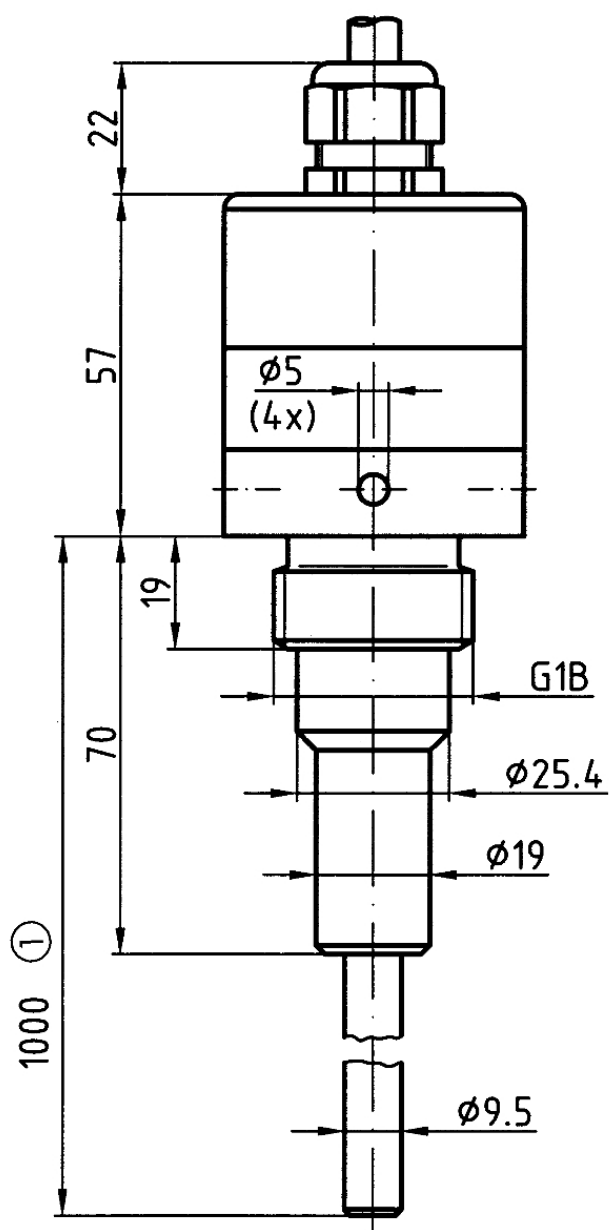

Einstabsonde LST 32

Art.-Nr. 55332

Stabsonde

Technische Zeichnungen

Einstabsonde LST 23

Masse (mm)
Standardlänge (kürzbar)

Ausführungen

Art.-Nr.

Einstabsonde
LST 32

55332

- Lagerware
- Fertigungsware