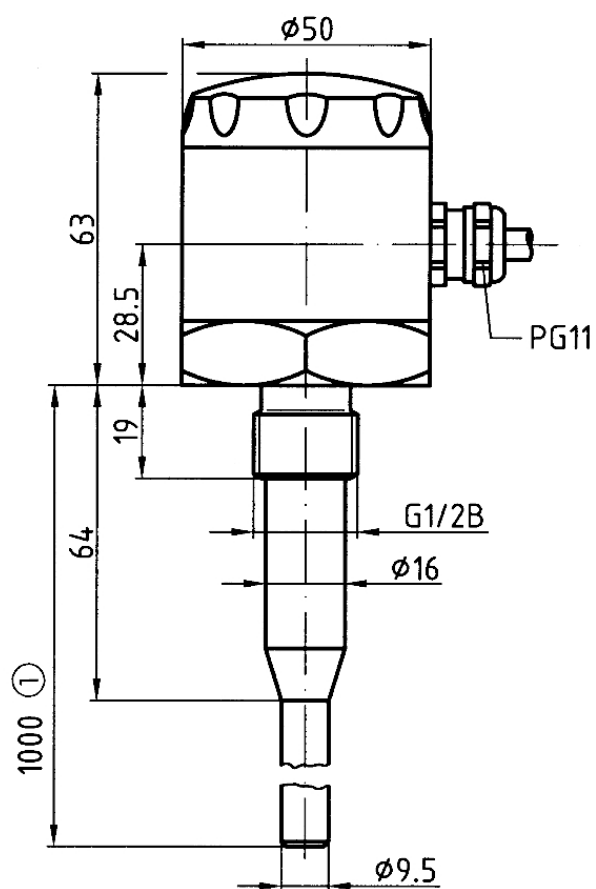

Einstabsonde LST 12

Art.-Nr. 55312

Stabsonde

Technische Zeichnungen

Einstabsonde LST 12

Masse (mm)
Standardlänge (kürzbar)

Ausführungen

Art.-Nr.

Einstabsonde
LST 12

55312

- Lagerware
- Fertigungsware