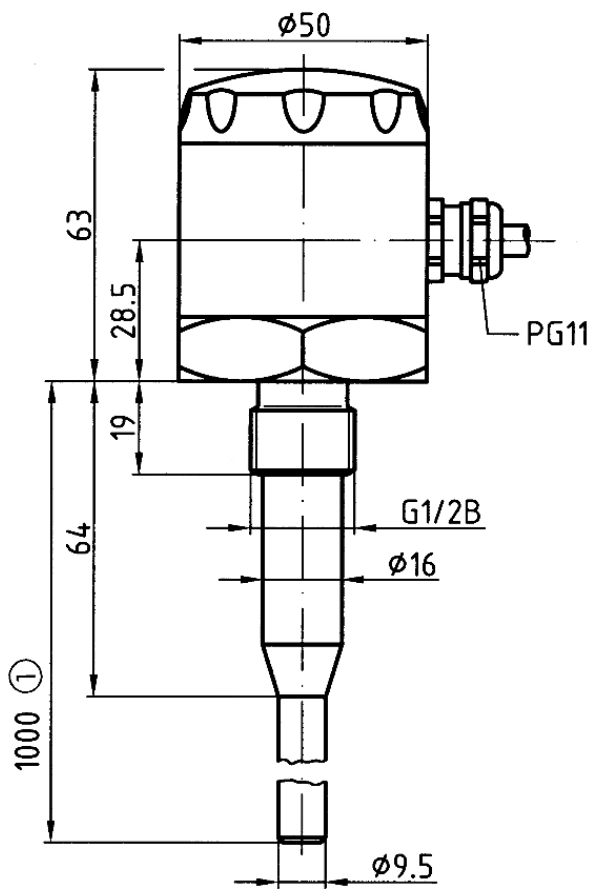

Einstabsonde LST 12

Art.-Nr. 55312

Stabsonde

Technische Zeichnungen

Einstabsonde LST 12

Masse (mm)
Standardlänge (kürzbar)

Ausführungen

Art.-Nr.

Einstabsonde
LST 12

55312

- Lagerware
- Fertigungsware