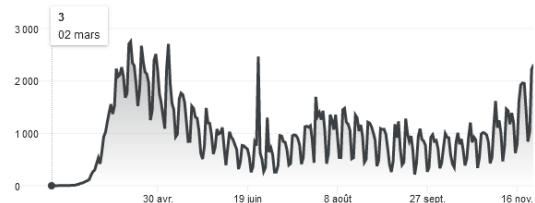

Alerte COVID-19

Maladie à coronavirus 2019 (COVID-19)

États-Unis

Aperçu

Statistiques

Informations san...

Gestion

Actualités

Partager

Évolution quotidienne

Décès États-Unis Toutes les régions Toute la période