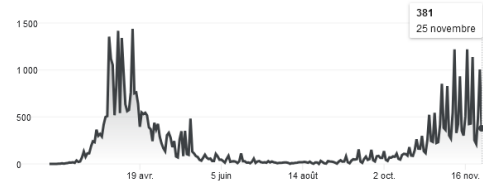

Évolution quotidienne

Décès France Toute la période