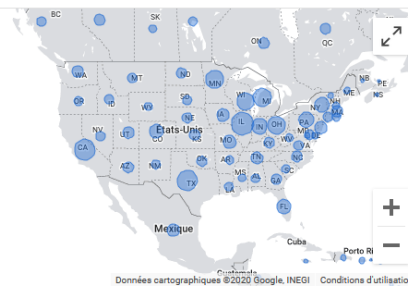

Carte des cas (14 derniers jours)

Cas

Total États-Unis Toutes les régions

Cas
12 848 754
+ 178 434

Décès
262 139
+ 2 294

Lieu	Cas ↓	Décès
-	1 219 392	21 536

Tous Actualités Images Shopping Maps Plus Paramètres Outils

Vue d'ensemble des cas

États-Unis		
Nombre total de cas	Guérisons	Décès
12 848 754 + 178 434	-	262 139 + 2 294
Monde entier		
Nombre total de cas	Guérisons	Décès
		21 352

Alerte COVID-19

Maladie à coronavirus 2019 (COVID-19)

États-Unis

Aperçu

Statistiques

Informations san...

Gestion

Actualités

Partager