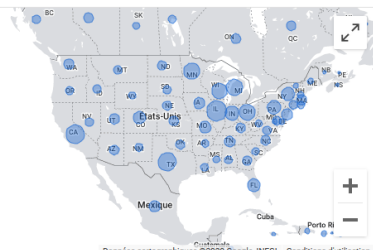

Carte des cas (14 derniers jours)

Cas

Total États-Unis Toutes les régions

Cas
12 848 754
+ 178 434

Décès
262 139
+ 2 294

Lieu	Cas ↓	Décès
Texas	1 219 392 + 15 198	21 536 + 198
Californie	1 167 149 + 14 144	18 982 + 107

Vue d'ensemble des cas

États-Unis		
Nombre total de cas	Guérisons	Décès
12 848 754 + 178 434	-	262 139 + 2 294
Monde entier		
Nombre total de cas	Guérisons	Décès
60 397 539	38 704 716	1 421 352
Autres lieux et statistiques